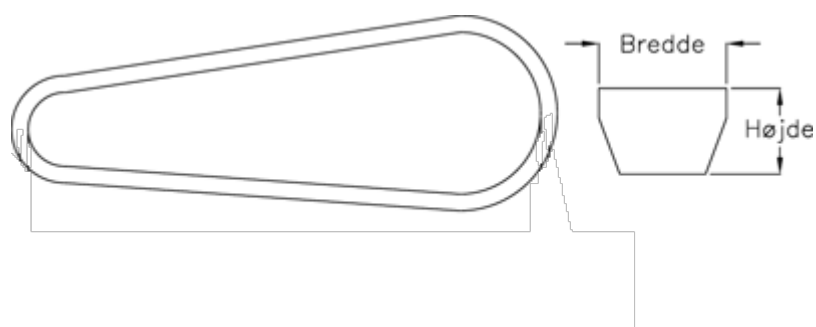

Varenummer: 601962461750
Beskrivelse: Gates kilerem SPZ 1750 Ld 1750
DELTA NARROW

Mål

Bredde	= 10
Højde	= 8
Middellængde	= 1750